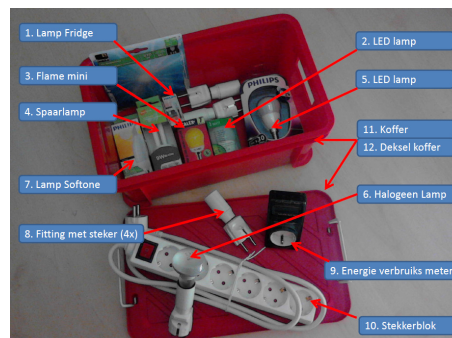

Met behulp van een variëteit aan lampen waaronder gloeilampen, halogeen en LED lampen kunnen de verlichtingseffecten, sfeer en beleving hiervan uitgetest worden.

Met het meegeleverde Plugwise energie management systeem kan men het verbruik van allerlei elektrische apparaten meten en analyseren als functie van de tijd.

Met inbegrip van diverse (wandsteker) dimmers, nachtlampjes en schemerschakelaars kan men zelf het verschil in energieverbruik bepalen.

Inclusief eventueel met mini computer. Bijbehorende software voor energiemanager meetstelsel en luchtkwaliteit reeds voor geïnstalleerd.

Digitale infrarood temperatuur meter om warmtelekken in- en om het huis of gebouw op te sporen.

Digitale lichtmeter met aparte lichtsensoren.

Luchtkwaliteit sensor via USB poort uit te lezen.

Inclusief degelijke opbergkoffer en uitvoerige gebruikshandleiding.